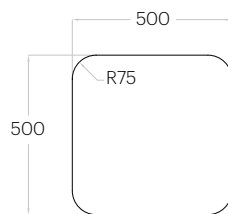

Hexa L

Grubość (thickness): 36 mm
 Waga (weight): 750 g
 1 szt. (pc) : 0,16 m²
 6 szt. (pcs) : 0,97 m²

Dot L

Grubość (thickness): 36 mm
 Waga (weight): 940 g
 1 szt. (pc) = 0,20 m²
 5 szt. (pcs) = 0,98 m²