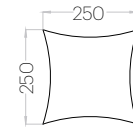

Tele M Edge

Grubość (thickness): 30 mm
Waga (weight): 80 g
1 szt. (pc) = 0,06 m²
16 szt. (pcs) = 1,00 m²

Hexa M Edge

Grubość (thickness): 30 mm
Waga (weight): 130 g
1 szt. (pc) = 0,10 m²
10 szt. (pcs) = 1,04 m²

Octa Edge

Grubość (thickness): 30 mm
Waga (weight): 380 g
1 szt. (pc) = 0,30 m²
3 szt. (pcs) = 0,91 m²

Triada Edge

Grubość (thickness): 30 mm
Waga (weight): 170 g
1 szt. (pc) = 0,14 m²
7 szt. (pcs) = 0,98 m²

Echo L Edge

Grubość (thickness): 30 mm
Waga (weight): 250 g
1 szt. (pc) : 0,20 m²
5 szt. (pcs) : 1,00 m²

Echo M Edge

Grubość (thickness): 30 mm
Waga (weight): 140 g
1 szt. (pc) : 0,11 m²
9 szt. (pcs) : 0,99 m²

Echo S Edge

Grubość (thickness): 30 mm
Waga (weight): 60 g
1 szt. (pc) : 0,05 m²
20 szt. (pcs) : 1,00 m²

Hello L Edge

Grubość (thickness): 30 mm
Waga (weight): 380 g
1 szt. (pc) : 0,30 m²
3 szt. (pcs) : 0,90 m²