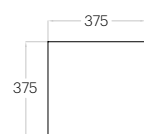

Pixel L Edge

Grubość (thickness): 62 mm
Waga (weight): 2380 g
1 szt. (pc) : 0,25 m²
4 szt. (pcs) : 1,00 m²

Pixel M Edge

Grubość (thickness): 62 mm
Waga (weight): 1340 g
1 szt. (pc) : 0,14 m²
7 szt. (pcs) : 0,98 m²