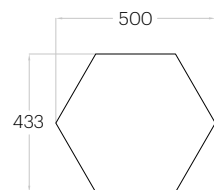

Hexa L

Grubość (thickness): 36 mm
 Waga (weight): 750 g
 1 szt. (pc) : 0,16 m²
 6 szt. (pcs) : 0,97 m²

Dot L

Grubość (thickness): 36 mm
 Waga (weight): 940 g
 1 szt. (pc) = 0,20 m²
 5 szt. (pcs) = 0,98 m²