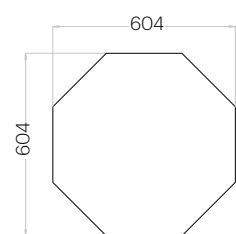

Octa Edge

Grubość (thickness): 62 mm
Waga (weight): 2900 g
1 szt. (pc) : 0,30 m²
3 szt. (pcs) : 0,91 m²

Line Edge

Grubość (thickness): 62 mm
Waga (weight): 1190 g
1 szt. (pc) : 0,13 m²
8 szt. (pcs) : 1,00 m²