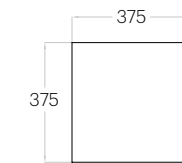

Fluffo SOFT EDGE / Diamond Edge

Pixel L Edge

Grubość (thickness): 30 mm
Waga (weight): 310 g
1 szt. (pc) = 0,25 m²
4 szt. (pcs) = 1,00 m²

Pixel M Edge

Grubość (thickness): 30 mm
Waga (weight): 170 g
1 szt. (pc) = 0,14 m²
7 szt. (pcs) = 0,98 m²