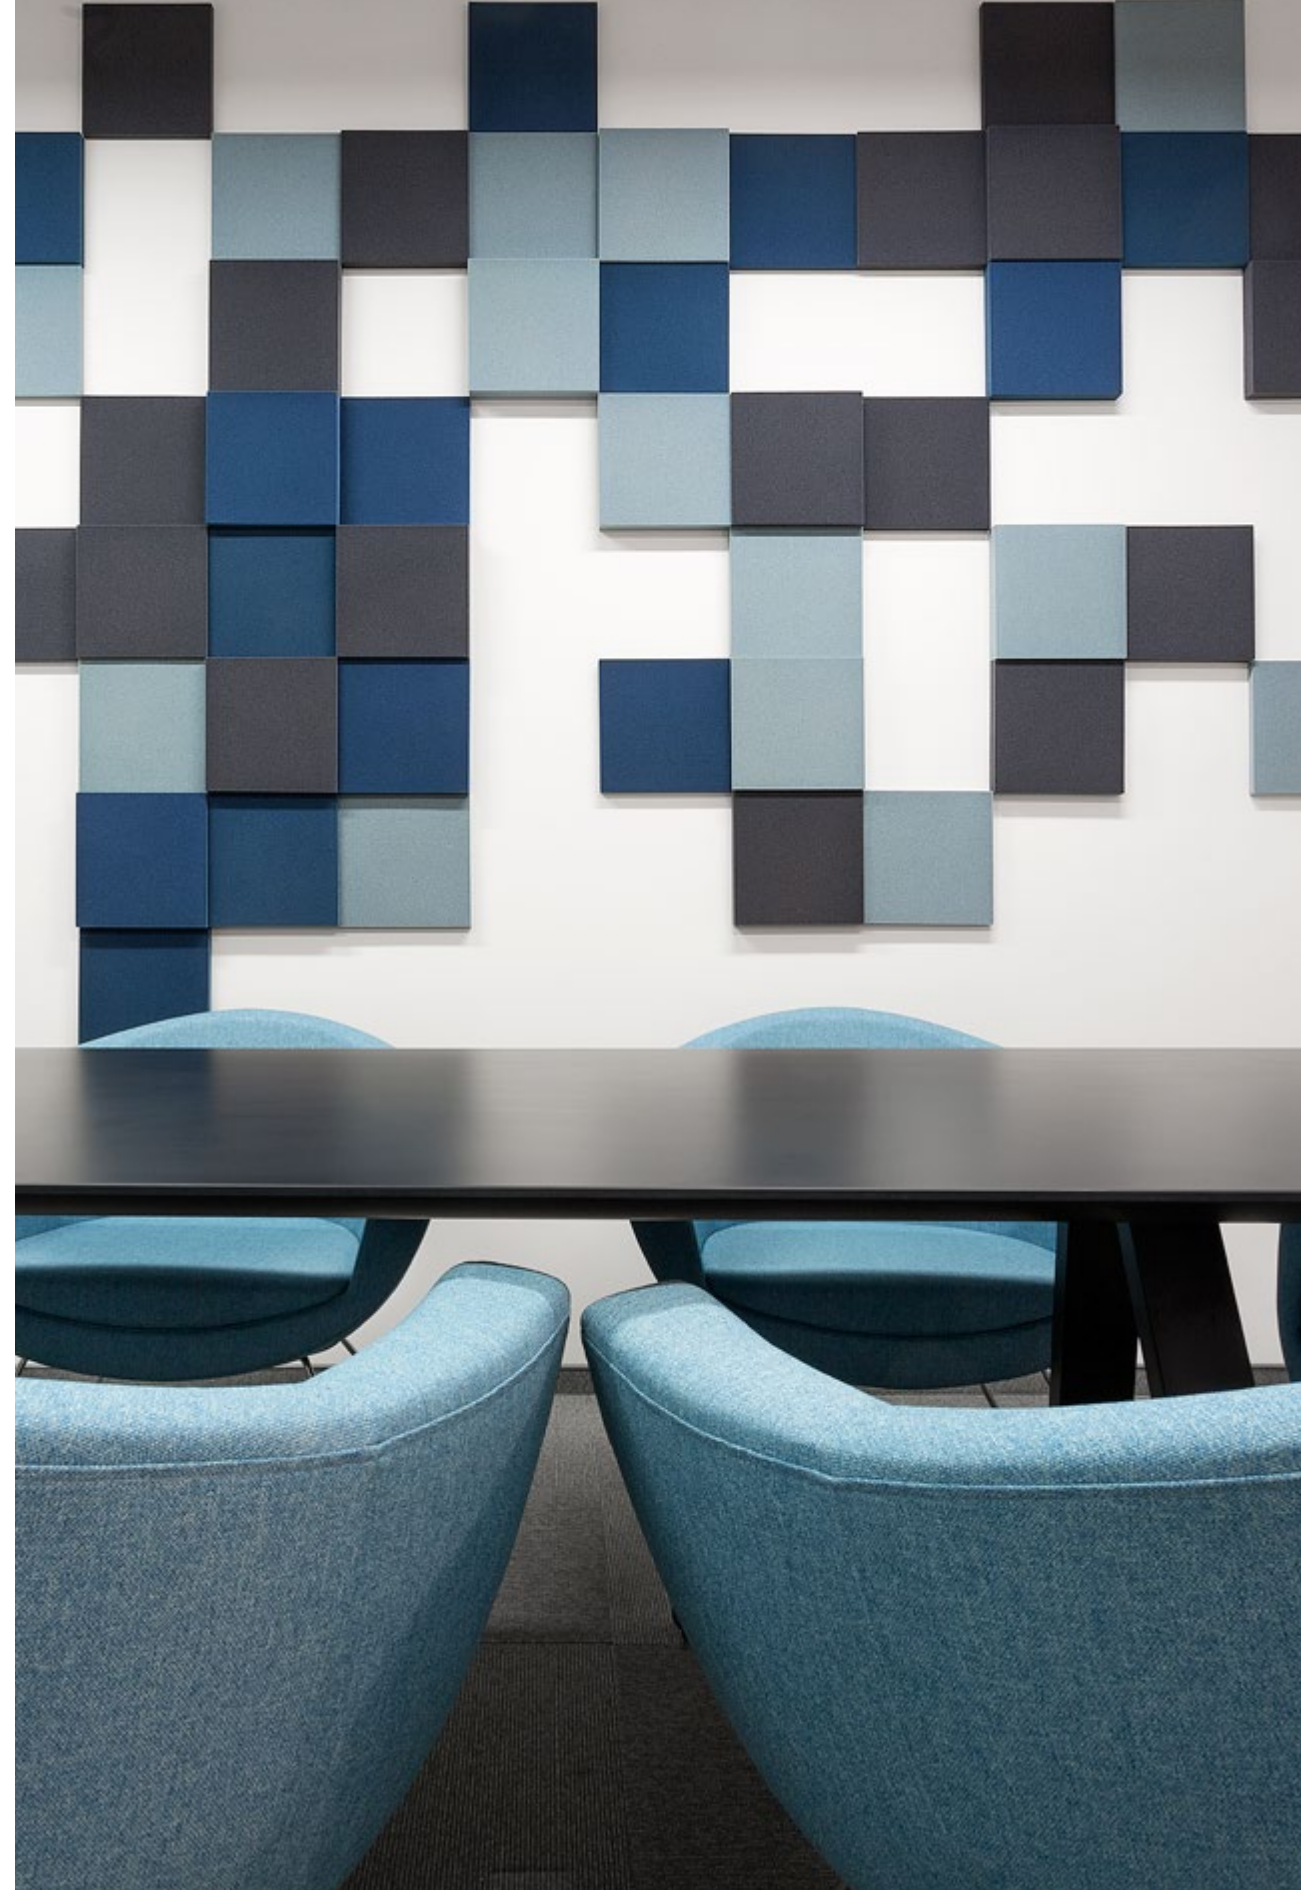

FlufoSOFT / PixelM

Dot L

Grubość (thickness): 20/30/40/50 mm
Waga (weight): 190/240/300/350 g
1 szt. (pc) : 0,20 m²
5 szt. (pcs) : 0,98 m²

Dot M

Grubość (thickness): 20/30/40/50 mm
Waga (weight): 80/110/130/150 g
1 szt. (pc) : 0,09 m²
12 szt. (pcs) : 1,03 m²

Grubość (thickness): 20/30/40/50 mm
Waga (weight): 120/160/190/220 g
1 szt. (pc) : 0,13 m²
8 szt. (pcs) : 1,00 m²

Grubość (thickness): 20/30/40/50 mm
Waga (weight): 60/80/90/110 g
1 szt. (pc) : 0,06 m²
16 szt. (pcs) : 0,97 m²

* kształt uzupełniający do Tele / complements the Tele shape