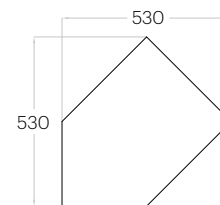

Flow

Grubość (thickness): 2 - 5 cm
Waga (weight): 150 g
1 szt. (pc) = 0,11 m²
9 szt. (pcs) = 0,97 m²

Link

Grubość (thickness): 2 - 5 cm
Waga (weight): 240 g
1 szt. (pc) = 0,18 m²
6 szt. (pcs) = 1,05 m²

Cube