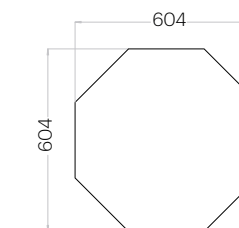

Pixel S Edge

Grubość (thickness): 30 mm
Waga (weight): 80 g
1 szt. (pc) = 0,06 m²
16 szt. (pcs) = 1,00 m²

Dot M Edge

Grubość (thickness): 30 mm
Waga (weight): 110 g
1 szt. (pc) = 0,09 m²
12 szt. (pcs) = 1,03 m²

Tele M Edge

Grubość (thickness): 30 mm
Waga (weight): 80 g
1 szt. (pc) = 0,06 m²
16 szt. (pcs) = 1,00 m²

Hexa M Edge

Grubość (thickness): 30 mm
Waga (weight): 130 g
1 szt. (pc) = 0,10 m²
10 szt. (pcs) = 1,04 m²

Octa Edge

Grubość (thickness): 30 mm
Waga (weight): 380 g
1 szt. (pc) = 0,30 m²
3 szt. (pcs) = 0,91 m²

Triada Edge

Grubość (thickness): 30 mm
Waga (weight): 170 g
1 szt. (pc) = 0,14 m²
7 szt. (pcs) = 0,98 m²