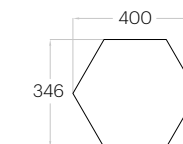

Tele M Edge

Grubość (thickness): 30 mm
Waga (weight): 80 g
1 szt. (pc) = 0,06 m²
16 szt. (pcs) = 1,00 m²

Hexa M Edge

Grubość (thickness): 30 mm
Waga (weight): 130 g
1 szt. (pc) = 0,10 m²
10 szt. (pcs) = 1,04 m²

Octa Edge

Grubość (thickness): 30 mm
Waga (weight): 380 g
1 szt. (pc) = 0,30 m²
3 szt. (pcs) = 0,91 m²

Triada Edge

Grubość (thickness): 30 mm
Waga (weight): 170 g
1 szt. (pc) = 0,14 m²
7 szt. (pcs) = 0,98 m²