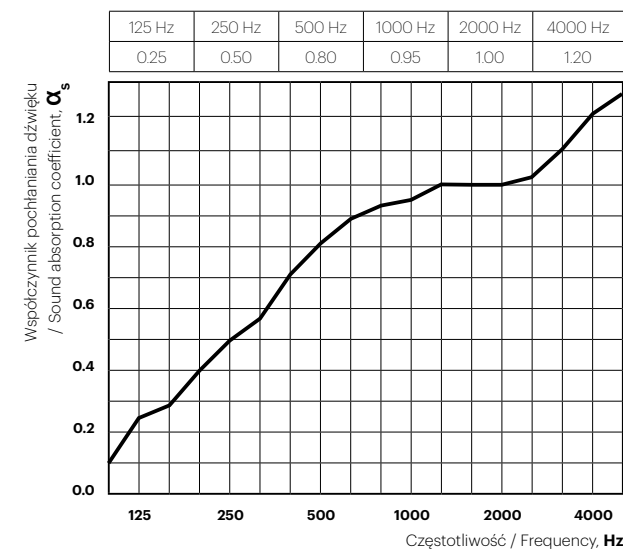

Materiał / Material

1. Struktura Fluffo 1 mm
Fluffo finish
2. Pianka poliuretanowa
Polyurethane foam

Akustyka / Acoustics

α_s Współczynnik chłonności akustycznej zgodnie z PN-EN ISO 354:2005
/ α_s Sound absorption coefficient according to PN-EN ISO 354:2005