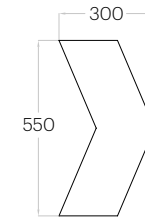

Chevron

Grubość (thickness): 2 - 5 cm
Waga (weight): 140 g
1 szt. (pc) = 0,10 m²
10 szt. (pcs) = 1,01 m²

Chain

Grubość (thickness): 2 - 5 cm
Waga (weight): 190 g
1 szt. (pc) = 0,13 m²
7 szt. (pcs) = 0,94 m²