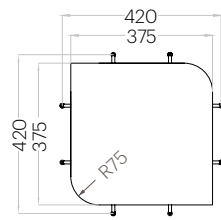

Spot Edge

Grubość (thickness): 40 mm
Waga (weight): 330 g
1 szt. (pc) : 0,12 m²

Caro Edge

Grubość (thickness): 40 mm
Waga (weight): 380 g
1 szt. (pc) : 0,14 m²

Shell Edge

Grubość (thickness): 40 mm
Waga (weight): 250 g
1 szt. (pc) : 0,09m²