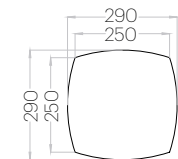

Echo S Edge

Grubość (thickness): 30 mm
Waga (weight): 60 g
1 szt. (pc) : 0,05 m²
20 szt. (pcs) : 1,00 m²

Hello L Edge

Grubość (thickness): 30 mm
Waga (weight): 380 g
1 szt. (pc) : 0,30 m²
3 szt. (pcs) : 0,90 m²

Hello M Edge

Grubość (thickness): 30 mm
Waga (weight): 210 g
1 szt. (pc) : 0,17 m²
5 szt. (pcs) : 0,85 m²

Hello S Edge

Grubość (thickness): 30 mm
Waga (weight): 90 g
1 szt. (pc) : 0,08 m²
12 szt. (pcs) : 0,96 m²