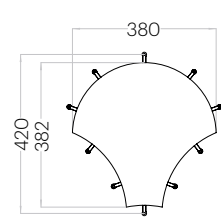

Spot Edge

Grubość (thickness): 40 mm
Waga (weight): 330 g
1 szt. (pc) : 0,12 m²

Caro Edge

Grubość (thickness): 40 mm
Waga (weight): 380 g
1 szt. (pc) : 0,14 m²

Shell Edge

Grubość (thickness): 40 mm
Waga (weight): 250 g
1 szt. (pc) : 0,09m²