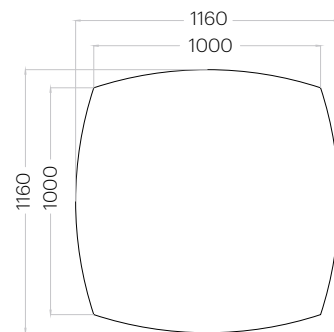

Hexa

Grubość (thickness): 40 mm
Waga (weight): 1800 g
1 szt. (pc) : 0,65m²

Echo

Grubość (thickness): 40 mm
Waga (weight): 2200 g
1 szt. (pc) : 0,79 m²

Hello

Grubość (thickness): 40 mm
Waga (weight): 3100 g
1 szt. (pc) = 1,12 m²