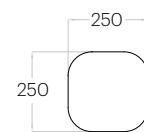

Tele Cut S *

Grubość (thickness): 20/30/40/50 mm
Waga (weight): 180/230/280/340 g
1 szt. (pc) : 0,19 m²
5 szt. (pcs) : 0,93 m²