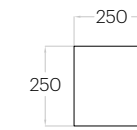

Pixel L

Grubość (thickness): 20/30/40/50 mm
Waga (weight): 240/310/380/440 g
1 szt. (pc) = 0,25 m²
4 szt. (pcs) = 1,00 m²

Pixel M

Grubość (thickness): 20/30/40/50 mm
Waga (weight): 140/170/210/250 g
1 szt. (pc) = 0,14 m²
7 szt. (pcs) = 0,98 m²

Pixel S

Grubość (thickness): 20/30/40/50 mm
Waga (weight): 60/80/90/110 g
1 szt. (pc) = 0,06 m²
16 szt. (pcs) = 1,00 m²

Hexa L

Grubość (thickness): 20/30/40/50 mm
Waga (weight): 240/300/370/440 g
1 szt. (pc) : 0,16 m²
6 szt. (pcs) : 0,97 m²

Hexa M

Grubość (thickness): 20/30/40/50 mm
Waga (weight): 130/170/210/240 g
1 szt. (pc) : 0,10 m²
10 szt. (pcs) : 1,04 m²

Hexa S

Grubość (thickness): 20/30/40/50 mm
Waga (weight): 60/70/90/100 g
1 szt. (pc) : 0,04 m²
24 szt. (pcs) : 0,97 m²