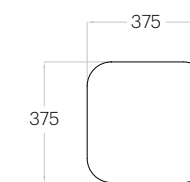

Tele Cut M*

Tele S