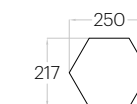

Hexa M

Grubość (thickness): 20/30/40/50 mm
Waga (weight): 130/170/210/240 g
1 szt. (pc) : 0,10 m²
10 szt. (pcs) : 1,04 m²

Hexa S

Grubość (thickness): 20/30/40/50 mm
Waga (weight): 60/70/90/100 g
1 szt. (pc) : 0,04 m²
24 szt. (pcs) : 0,97 m²