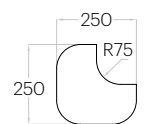

FlufoSOFT / PixelM