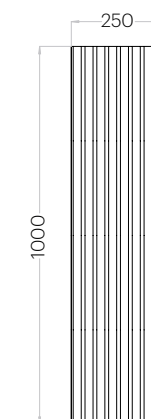

Pixel L Rift

Grubość (thickness): 30 mm
Waga (weight): 290 g
1 szt. (pc) = 0,25 m²
4 szt. (pcs) = 1,00 m²

Grand Rift

Grubość (thickness): 30 mm
Waga (weight): 290 g
1 szt. (pc) : 0,25 m²
4 szt. (pcs) : 1,00 m²