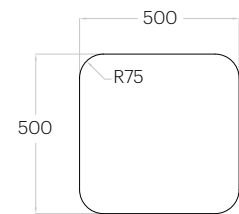

Tele Cut L *

Tele M

Grubość (thickness): 20/30/40/50 mm
Waga (weight): 130/170/210/240 g
1 szt. (pc) - 0,14 m²
7 szt. (pcs) - 0,98 m²