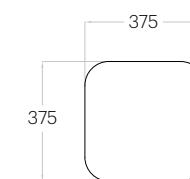

Fluffo SOFT EDGE / Diamond Edge

Pixel L Edge

Grubość (thickness): 30 mm
Waga (weight): 310 g
1 szt. (pc) = 0,25 m²
4 szt. (pcs) = 1,00 m²

Pixel M Edge

Grubość (thickness): 30 mm
Waga (weight): 170 g
1 szt. (pc) = 0,14 m²
7 szt. (pcs) = 0,98 m²

Pixel S Edge

Grubość (thickness): 30 mm
Waga (weight): 80 g
1 szt. (pc) = 0,06 m²
16 szt. (pcs) = 1,00 m²

Dot M Edge

Grubość (thickness): 30 mm
Waga (weight): 110 g
1 szt. (pc) = 0,09 m²
12 szt. (pcs) = 1,03 m²

Tele M Edge

Grubość (thickness): 30 mm
Waga (weight): 80 g
1 szt. (pc) = 0,06 m²
16 szt. (pcs) = 1,00 m²

Hexa M Edge

Grubość (thickness): 30 mm
Waga (weight): 130 g
1 szt. (pc) = 0,10 m²
10 szt. (pcs) = 1,04 m²