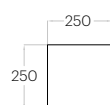

Hexa Edge M

Grubość (thickness): 62 mm
Waga (weight): 990 g
1 szt. (pc) : 0,1 m²
10 szt. (pcs) : 1,04 m²

Octa Edge

Grubość (thickness): 62 mm
Waga (weight): 2900 g
1 szt. (pc) : 0,30 m²
3 szt. (pcs) : 0,91 m²

Line Edge

Grubość (thickness): 62 mm
Waga (weight): 1190 g
1 szt. (pc) : 0,13 m²
8 szt. (pcs) : 1,00 m²

Grubość (thickness): 62 mm
Waga (weight): 2380 g
1 szt. (pc) : 0,25 m²
4 szt. (pcs) : 1,00 m²

Grubość (thickness): 62 mm
Waga (weight): 1340 g
1 szt. (pc) : 0,14 m²
7 szt. (pcs) : 0,98 m²

Grubość (thickness): 62 mm
Waga (weight): 590 g
1 szt. (pc) : 0,06 m²
16 szt. (pcs) : 1,00 m²

Fluffo IZO w detalu

Fluffo IZO in details.

Fluffo Izo składa się z 3 warstw:
wierzch panelu to Fluffo Soft, miękki
panel, wykończony strukturą Fluffo.
Dwie kolejne warstwy to kauczuk:
spieniony oraz niespiany.
Całość tworzy materiał, stanowiący
skuteczną izolację dźwiękową.

Fluffo Izo is built of 3 layers: first is the Fluffo Soft
panel, covered with the Fluffo finish. Underneath
there are two rubber layers made of high density
and foamed rubber. The whole constitutes an
effective sound insulating material.

Fluffo IZO / Pixel S Edge