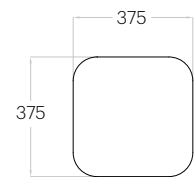

Pixel L

Grubość (thickness): 20/30/40/50 mm
Waga (weight): 240/310/380/440 g
1 szt. (pc) = 0,25 m²
4 szt. (pcs) = 1,00 m²

Pixel M

Grubość (thickness): 20/30/40/50 mm
Waga (weight): 140/170/210/250 g
1 szt. (pc) = 0,14 m²
7 szt. (pcs) = 0,98 m²

Pixel S

Grubość (thickness): 20/30/40/50 mm
Waga (weight): 60/80/90/110 g
1 szt. (pc) = 0,06 m²
16 szt. (pcs) = 1,00 m²

Hexa L

Grubość (thickness): 20/30/40/50 mm
Waga (weight): 240/300/370/440 g
1 szt. (pc) : 0,16 m²
6 szt. (pcs) : 0,97 m²

Hexa M

Grubość (thickness): 20/30/40/50 mm
Waga (weight): 130/170/210/240 g
1 szt. (pc) : 0,10 m²
10 szt. (pcs) : 1,04 m²

Hexa S

Grubość (thickness): 20/30/40/50 mm
Waga (weight): 60/70/90/100 g
1 szt. (pc) : 0,04 m²
24 szt. (pcs) : 0,97 m²

Fluffo SOFT / Hexa L

Tele L

Grubość (thickness): 20/30/40/50 mm
 Waga (weight): 240/300/370/440 g
 1 szt. (pc) - 0,25 m²
 4 szt. (pcs) - 1,00 m²

Tele M

Grubość (thickness): 20/30/40/50 mm
 Waga (weight): 130/170/210/240 g
 1 szt. (pc) - 0,14 m²
 7 szt. (pcs) - 0,98 m²