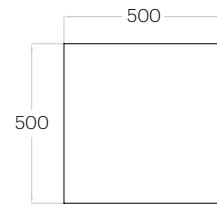

Pixel M Edge

Grubość (thickness): 30 mm
Waga (weight): 170 g
1 szt. (pc) = 0,14 m²
7 szt. (pcs) = 0,98 m²