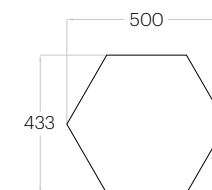

Pixel L

Grubość (thickness): 20/30/40/50 mm
Waga (weight): 240/310/380/440 g
1 szt. (pc) = 0,25 m²
4 szt. (pcs) = 1,00 m²

Pixel M

Grubość (thickness): 20/30/40/50 mm
Waga (weight): 140/170/210/250 g
1 szt. (pc) = 0,14 m²
7 szt. (pcs) = 0,98 m²

Pixel S

Grubość (thickness): 20/30/40/50 mm
Waga (weight): 60/80/90/110 g
1 szt. (pc) = 0,06 m²
16 szt. (pcs) = 1,00 m²

Hexa L

Grubość (thickness): 20/30/40/50 mm
Waga (weight): 240/300/370/440 g
1 szt. (pc) : 0,16 m²
6 szt. (pcs) : 0,97 m²

Hexa M

Grubość (thickness): 20/30/40/50 mm
Waga (weight): 130/170/210/240 g
1 szt. (pc) : 0,10 m²
10 szt. (pcs) : 1,04 m²

Hexa S

Grubość (thickness): 20/30/40/50 mm
Waga (weight): 60/70/90/100 g
1 szt. (pc) : 0,04 m²
24 szt. (pcs) : 0,97 m²