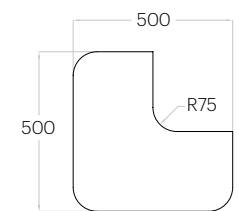

Grubość (thickness): 20/30/40/50 mm
Waga (weight): 100/130/160/180 g
1 szt. (pc) : 0,10 m²
10 szt. (pcs) : 1,03 m²