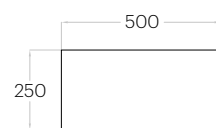

Octa Edge

Grubość (thickness): 62 mm
Waga (weight): 2900 g
1 szt. (pc) : 0,30 m²
3 szt. (pcs) : 0,91 m²

Line Edge

Grubość (thickness): 62 mm
Waga (weight): 1190 g
1 szt. (pc) : 0,13 m²
8 szt. (pcs) : 1,00 m²