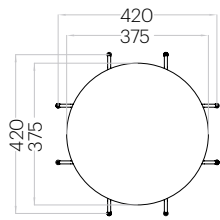

Tele S Edge

Grubość (thickness): 40 mm
Waga (weight): 160 g
1 szt. (pc) : 0,06 m²

Hexa S Edge

Grubość (thickness): 40 mm
Waga (weight): 110 g
1 szt. (pc) : 0,04 m²

Flufo WEB / Dot L

Dot Edge

Grubość (thickness): 40 mm
Waga (weight): 300 g
1 szt. (pc) : 0,11 m²