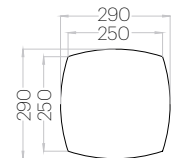

Grubość (thickness): 20/30 mm
Waga (weight): 350/810 g
1 szt. (pc) = 0,08 m²
13 szt. (pcs) = 1,02 m²