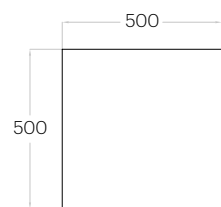

Hexa L

Tele L