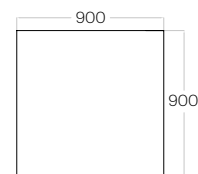

Art 4

Grubość (thickness): 56 mm
Waga (weight): 5200 g
1 szt. (pc) : 0,80 m2

Art 5

Grubość (thickness): 56 mm
Waga (weight): 6800 g
1 szt. (pc) : 1,04 m2

Montaż Fluffo ART

Fluffo ART installation.

Każdy z paneli Fluffo ART mocowany jest do ściany za pomocą klipsów montażowych. Dzięki takiemu rozwiązaniu panel można wielokrotnie zdejmować i przytwierdzać do ściany. W dokładnym rozmieszczeniu klipsów montażowych na ścianie pomaga szablon i akcesoria montażowe, dołączane do produktu.