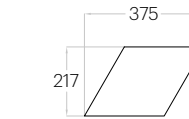

Diamond Edge