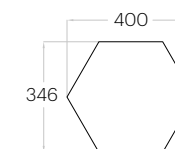

Pixel L

Grubość (thickness): 20/30/40/50 mm
Waga (weight): 240/310/380/440 g
1 szt. (pc) = 0,25 m²
4 szt. (pcs) = 1,00 m²

Pixel M

Grubość (thickness): 20/30/40/50 mm
Waga (weight): 140/170/210/250 g
1 szt. (pc) = 0,14 m²
7 szt. (pcs) = 0,98 m²

Pixel S

Grubość (thickness): 20/30/40/50 mm
Waga (weight): 60/80/90/110 g
1 szt. (pc) = 0,06 m²
16 szt. (pcs) = 1,00 m²

Hexa L

Grubość (thickness): 20/30/40/50 mm
Waga (weight): 240/300/370/440 g
1 szt. (pc) : 0,16 m²
6 szt. (pcs) : 0,97 m²

Hexa M

Grubość (thickness): 20/30/40/50 mm
Waga (weight): 130/170/210/240 g
1 szt. (pc) : 0,10 m²
10 szt. (pcs) : 1,04 m²

Hexa S

Grubość (thickness): 20/30/40/50 mm
Waga (weight): 60/70/90/100 g
1 szt. (pc) : 0,04 m²
24 szt. (pcs) : 0,97 m²