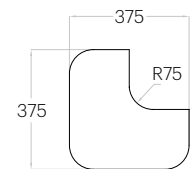

Grubość (thickness): 20/30/40/50 mm
Waga (weight): 50/60/70/80 g
1 szt. (pc) : 0,04 m²
22 szt. (pcs) : 0,98 m²