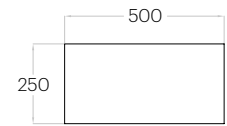

Grubość (thickness): 30 mm
Waga (weight): 250 g
1 szt. (pc) : 0,20 m²
5 szt. (pcs) : 1,00 m²

Echo M Edge

Grubość (thickness): 30 mm
Waga (weight): 140 g
1 szt. (pc) : 0,11 m²
9 szt. (pcs) : 0,99 m²

Echo S Edge

Grubość (thickness): 30 mm
Waga (weight): 60 g
1 szt. (pc) : 0,05 m²
20 szt. (pcs) : 1,00 m²

Grubość (thickness): 30 mm
Waga (weight): 380 g
1 szt. (pc) : 0,30 m²
3 szt. (pcs) : 0,90 m²

Grubość (thickness): 30 mm
Waga (weight): 210 g
1 szt. (pc) : 0,17 m²
5 szt. (pcs) : 0,85 m²

Grubość (thickness): 30 mm
Waga (weight): 90 g
1 szt. (pc) : 0,08 m²
12 szt. (pcs) : 0,96 m²

Grubość (thickness): 30 mm
Waga (weight): 250 g
1 szt. (pc) = 0,20 m²
5 szt. (pcs) = 1,00 m²

Diamond Edge

Grubość (thickness): 30 mm
Waga (weight): 70 g
1 szt. (pc) = 0,05 m²
18 szt. (pcs) = 0,97 m²

Line Edge

Grubość (thickness): 30 mm
Waga (weight): 310 g
1 szt. (pc) = 0,25 m²
4 szt. (pcs) = 1,00 m²

Bond Edge

Grubość (thickness): 30 mm
Waga (weight): 210 g
1 szt. (pc) : 0,16 m²
6 szt. (pcs) : 0,96 m²

Shell Edge

Grubość (thickness): 30 mm
Waga (weight): 110 g
1 szt. (pc.) : 0,09 m²
11 szt. (pcs) : 0,99 m²

Fluffy SOFT EDGE / Hexa M Edge