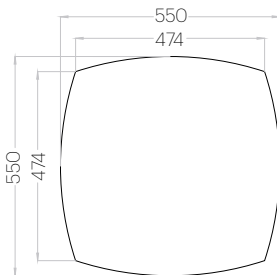

Grubość (thickness): 20/30 mm
Waga (weight): 1260/2900 g
1 szt. (pc) : 0,27 m²
4 szt. (pcs) : 1,09 m²