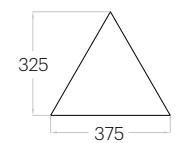

* kształt uzupełniający do Tele / complements the Tele shape