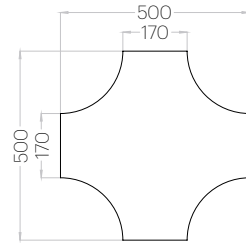

Shell

Grubość (thickness): 20/30 mm
Waga (weight): 760/1740 g
1 szt. (pc) : 0,16 m²
6 szt. (pcs) : 0,96 m²