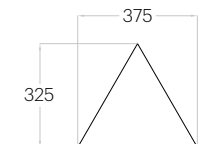

Octa Edge

Grubość (thickness): 30 mm
Waga (weight): 380 g
1 szt. (pc) = 0,30 m²
3 szt. (pcs) = 0,91 m²

Triada Edge

Grubość (thickness): 30 mm
Waga (weight): 170 g
1 szt. (pc) = 0,14 m²
7 szt. (pcs) = 0,98 m²