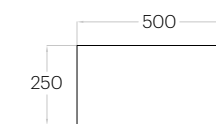

Grubość (thickness): 20/30/40/50 mm
Waga (weight): 60/80/90/110 g
1 szt. (pc) : 0,06 m²
16 szt. (pcs) : 0,97 m²