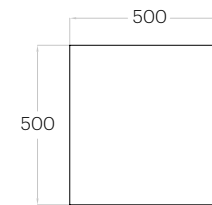

Pixel L

Grubość (thickness): 20/30/40/50 mm
Waga (weight): 240/310/380/440 g
1 szt. (pc) = 0,25 m²
4 szt. (pcs) = 1,00 m²

Pixel M

Grubość (thickness): 20/30/40/50 mm
Waga (weight): 140/170/210/250 g
1 szt. (pc) = 0,14 m²
7 szt. (pcs) = 0,98 m²

Pixel S

Grubość (thickness): 20/30/40/50 mm
Waga (weight): 60/80/90/110 g
1 szt. (pc) = 0,06 m²
16 szt. (pcs) = 1,00 m²

Hexa L

Grubość (thickness): 20/30/40/50 mm
Waga (weight): 240/300/370/440 g
1 szt. (pc) : 0,16 m²
6 szt. (pcs) : 0,97 m²