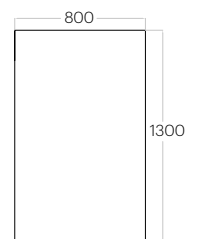

Art 4

Grubość (thickness): 56 mm
Waga (weight): 5200 g
1 szt. (pc) : 0,80 m2

Art 5

Grubość (thickness): 56 mm
Waga (weight): 6800 g
1 szt. (pc) : 1,04 m2

Montaż Fluffo ART

Fluffo ART installation.

Każdy z paneli Fluffo ART mocowany jest do ściany za pomocą klipsów montażowych. Dzięki takiemu rozwiązaniu panel można wielokrotnie zdejmować i przytwierdzać do ściany. W dokładnym rozmieszczeniu klipsów montażowych na ścianie pomaga szablon i akcesoria montażowe, dołączane do produktu.