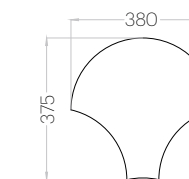

Grubość (thickness): 30 mm
Waga (weight): 110 g
1 szt. (pc.) : 0,09 m²
11 szt. (pcs) : 0,99 m²