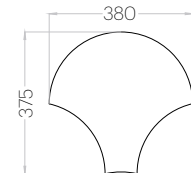

Hello S

Grubość (thickness): 20/30 mm
Waga (weight): 350/810 g
1 szt. (pc) = 0,08 m²
13 szt. (pcs) = 1,02 m²

Shell

Grubość (thickness): 20/30 mm
Waga (weight): 400/910 g
1 szt. (pc.) : 0,09 m²
11 szt. (pcs) : 0,99 m²