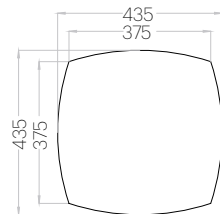

Grubość (thickness): 20/30 mm
Waga (weight): 790/1810 g
1 szt. (pc) = 0,17 m²
6 szt. (pcs) = 1,02 m²