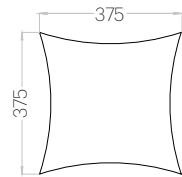

Octa Edge

Grubość (thickness): 30 mm
Waga (weight): 380 g
1 szt. (pc) = 0,30 m²
3 szt. (pcs) = 0,91 m²

Triada Edge

Grubość (thickness): 30 mm
Waga (weight): 170 g
1 szt. (pc) = 0,14 m²
7 szt. (pcs) = 0,98 m²

Echo L Edge

Grubość (thickness): 30 mm
Waga (weight): 250 g
1 szt. (pc) : 0,20 m²
5 szt. (pcs) : 1,00 m²

Echo M Edge

Grubość (thickness): 30 mm
Waga (weight): 140 g
1 szt. (pc) : 0,11 m²
9 szt. (pcs) : 0,99 m²

Echo S Edge

Grubość (thickness): 30 mm
Waga (weight): 60 g
1 szt. (pc) : 0,05 m²
20 szt. (pcs) : 1,00 m²

Hello L Edge

Grubość (thickness): 30 mm
Waga (weight): 380 g
1 szt. (pc) : 0,30 m²
3 szt. (pcs) : 0,90 m²