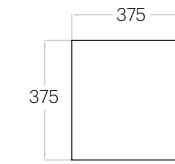

Pixel L

Grubość (thickness): 20/30/40/50 mm
Waga (weight): 240/310/380/440 g
1 szt. (pc) = 0,25 m²
4 szt. (pcs) = 1,00 m²

Pixel M

Grubość (thickness): 20/30/40/50 mm
Waga (weight): 140/170/210/250 g
1 szt. (pc) = 0,14 m²
7 szt. (pcs) = 0,98 m²

Pixel S

Grubość (thickness): 20/30/40/50 mm
Waga (weight): 60/80/90/110 g
1 szt. (pc) = 0,06 m²
16 szt. (pcs) = 1,00 m²

Hexa L

Grubość (thickness): 20/30/40/50 mm
Waga (weight): 240/300/370/440 g
1 szt. (pc) : 0,16 m²
6 szt. (pcs) : 0,97 m²

Hexa M

Grubość (thickness): 20/30/40/50 mm
Waga (weight): 130/170/210/240 g
1 szt. (pc) : 0,10 m²
10 szt. (pcs) : 1,04 m²

Hexa S

Grubość (thickness): 20/30/40/50 mm
Waga (weight): 60/70/90/100 g
1 szt. (pc) : 0,04 m²
24 szt. (pcs) : 0,97 m²