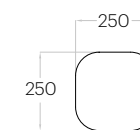

Hexa L

Grubość (thickness): 20/30 mm
 Waga (weight): 750/1 740 g
 1 szt. (pc) : 0,16 m²
 6 szt. (pcs) : 0,97 m²

Hexa M

Grubość (thickness): 20/30 mm
 Waga (weight): 480/1100 g
 1 szt. (pc) : 0,10 m²
 10 szt. (pcs) : 1,04 m²