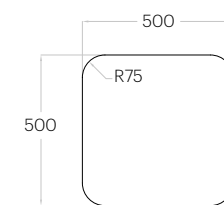

Tele Cut L*

Tele M