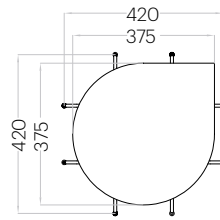

Grubość (thickness): 40 mm
Waga (weight): 300 g
1 szt. (pc) : 0,11 m²

Grubość (thickness): 40 mm
Waga (weight): 330 g
1 szt. (pc) : 0,12 m²

Grubość (thickness): 40 mm
Waga (weight): 380 g
1 szt. (pc) : 0,14 m²

Grubość (thickness): 40 mm
Waga (weight): 250 g
1 szt. (pc) : 0,09m²

Grubość (thickness): 40 mm
Waga (weight): 530 g
1 szt. (pc) : 0,19 m²

Grubość (thickness): 40 mm
Waga (weight): 550 g
1 szt. (pc) : 0,20 m²

Montaż Fluffo WEB

Fluffo WEB installation.

Montaż Fluffo WEB jest niezwykle prosty. Kurtyna jest zamocowana do sufitu na specjalnej szynie a panele pomiędzy sobą spięte za pomocą spinek. W zależności od zastosowanych akcesoriów kurtynę można przesuwać po szynie lub zamocować ją na stałe. Listki łączące poszczególne panele wykonane są z bardzo wytrzymałego tworzywa, odpornego na rozrywanie i pęknięcia. Komplet niezbędnych akcesoriów dołączany jest do produktu.

Fluffo WEB assembly is very simple. The curtain is hung on a special rail mounted to the ceiling, the panels are linked with plastic straps secured with snap rivets. Depending on the accessories used, the curtain can be mobile or fixed in place. The connecting strips between individual panels are made of very durable plastic, resistant to tearing or cracking. A set of the necessary accessories is included with the product.