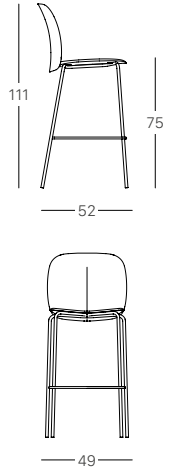

Underseat shell for stacking Art. 2953  
See fabrics on page 183

Disassembled

FRAMES

pcs kg

SEATS

pcs kg

**BAR STOOL  
MENTHA  
ART. 2715 H. 75  
ART. 2714 H. 65**

FRAME	<b>VL</b> linen coated	<b>VT</b> dove grey coated	<b>VH</b> caramel coated	<b>VS</b> sage green coated	<b>VA</b> anthracite coated	SEAT
	155,00 €	155,00 €	155,00 €	155,00 €	155,00 €	11 linen
	155,00 €	155,00 €	155,00 €	155,00 €	155,00 €	15 dove grey
Ø 16 mm	155,00 €	155,00 €	155,00 €	155,00 €	155,00 €	17 caramel
	155,00 €	155,00 €	155,00 €	155,00 €	155,00 €	58 sage green
	155,00 €	155,00 €	155,00 €	155,00 €	155,00 €	81 anthracite

Disassembled

ART. 2715

ART. 2714

**MENTHA POP  
ART. 2720**

4 legs

FRAME	<b>VL</b> linen coated	<b>VT</b> dove grey coated	<b>VH</b> caramel coated	<b>VS</b> sage green coated	<b>VA</b> anthracite coated	upholstered SEAT
	296,00 €	296,00 €	296,00 €	296,00 €	296,00 €	T
	340,00 €	340,00 €	340,00 €	340,00 €	340,00 €	TG
Ø 16 mm	360,00 €	360,00 €	360,00 €	360,00 €	360,00 €	K1
<b>COM</b> [Minimum 20 pcs. Fabric to be approved. Need 1,20 mt (h 1,40)]						
	281,00 €	281,00 €	281,00 €	281,00 €	281,00 €	TC