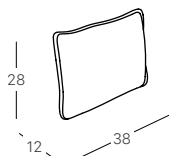

FABRIC

76,00 €	B6 ice
76,00 €	B7 yellow
76,00 €	B9 terracotta
98,00 €	C0 green
81,00 €	H1 white
81,00 €	H2 cream

**LOWER BACK CUSHION**  
**ART. 1557**

FABRIC

68,00 €	B8 ice
87,00 €	C1 yellow
68,00 €	B9 terracotta
85,00 €	C4 green
68,00 €	H6 mocha