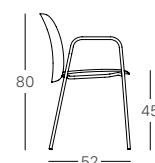

Underseat shell for stacking Art. 2953  
See fabrics on page 183

Disassembled

FRAMES

pcs kg

SEATS

pcs kg

**BAR STOOL  
MENTHA  
ART. 2715 H. 75  
ART. 2714 H. 65**

FRAME	<b>VL</b> linen coated	<b>VT</b> dove grey coated	<b>VH</b> caramel coated	<b>VS</b> sage green coated	<b>VA</b> anthracite coated	SEAT
	155,00 €	155,00 €	155,00 €	155,00 €	155,00 €	11 linen
	155,00 €	155,00 €	155,00 €	155,00 €	155,00 €	15 dove grey
Ø 16 mm	155,00 €	155,00 €	155,00 €	155,00 €	155,00 €	17 caramel
	155,00 €	155,00 €	155,00 €	155,00 €	155,00 €	58 sage green
	155,00 €	155,00 €	155,00 €	155,00 €	155,00 €	81 anthracite