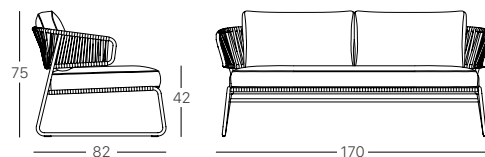

FABRIC

76,00 €	B6 ice
76,00 €	B7 yellow
76,00 €	B9 terracotta
98,00 €	C0 green
81,00 €	H1 white
81,00 €	H2 cream

**LOWER BACK CUSHION**  
**ART. 1557**

FABRIC

68,00 €	B8 ice
87,00 €	C1 yellow
68,00 €	B9 terracotta
85,00 €	C4 green
68,00 €	H6 mocha

**LISA SOFA FILO**  
**ART. 2884**

FRAME 2/3 SEATS

CUSHIONS SET

ZL	ZT	ZA	ZK	NAUTICAL ROPE	XH	XG	XT	XV	XU	XD
zinc coated linen	zinc coated dove grey	zinc coated anthracite	zinc coated mocha		ice	yellow	terracotta	green	white	cream
✓	✓	-	✓	N18 clay	1.988,00 €	2.148,00 €	2.148,00 €	2.243,00 €	2.079,00 €	2.079,00 €
✓	-	✓	-	N57 mint	1.988,00 €	2.148,00 €	2.148,00 €	2.243,00 €	2.079,00 €	2.079,00 €
✓	-	-	-	N84 silver	1.988,00 €	2.148,00 €	2.148,00 €	2.243,00 €	2.079,00 €	2.079,00 €
-	-	✓	-	N81 anthracite	1.988,00 €	2.148,00 €	2.148,00 €	2.243,00 €	2.079,00 €	2.079,00 €