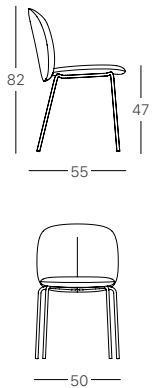

**MENTHA POP
ART. 2720**

4 legs

FRAME	VL linen coated	VT dove grey coated	VH caramel coated	VS sage green coated	VA anthracite coated	upholstered SEAT
	296,00 €	296,00 €	296,00 €	296,00 €	296,00 €	T
	340,00 €	340,00 €	340,00 €	340,00 €	340,00 €	TG
Ø 16 mm	360,00 €	360,00 €	360,00 €	360,00 €	360,00 €	K1
COM [Minimum 20 pcs. Fabric to be approved. Need 1,20 mt (h 1,40)]						
	281,00 €	281,00 €	281,00 €	281,00 €	281,00 €	TC

Frame

VL VT VH VS VA

See fabrics on page 183
Available accessories (see page 82)
Linking device kit Art. 2954